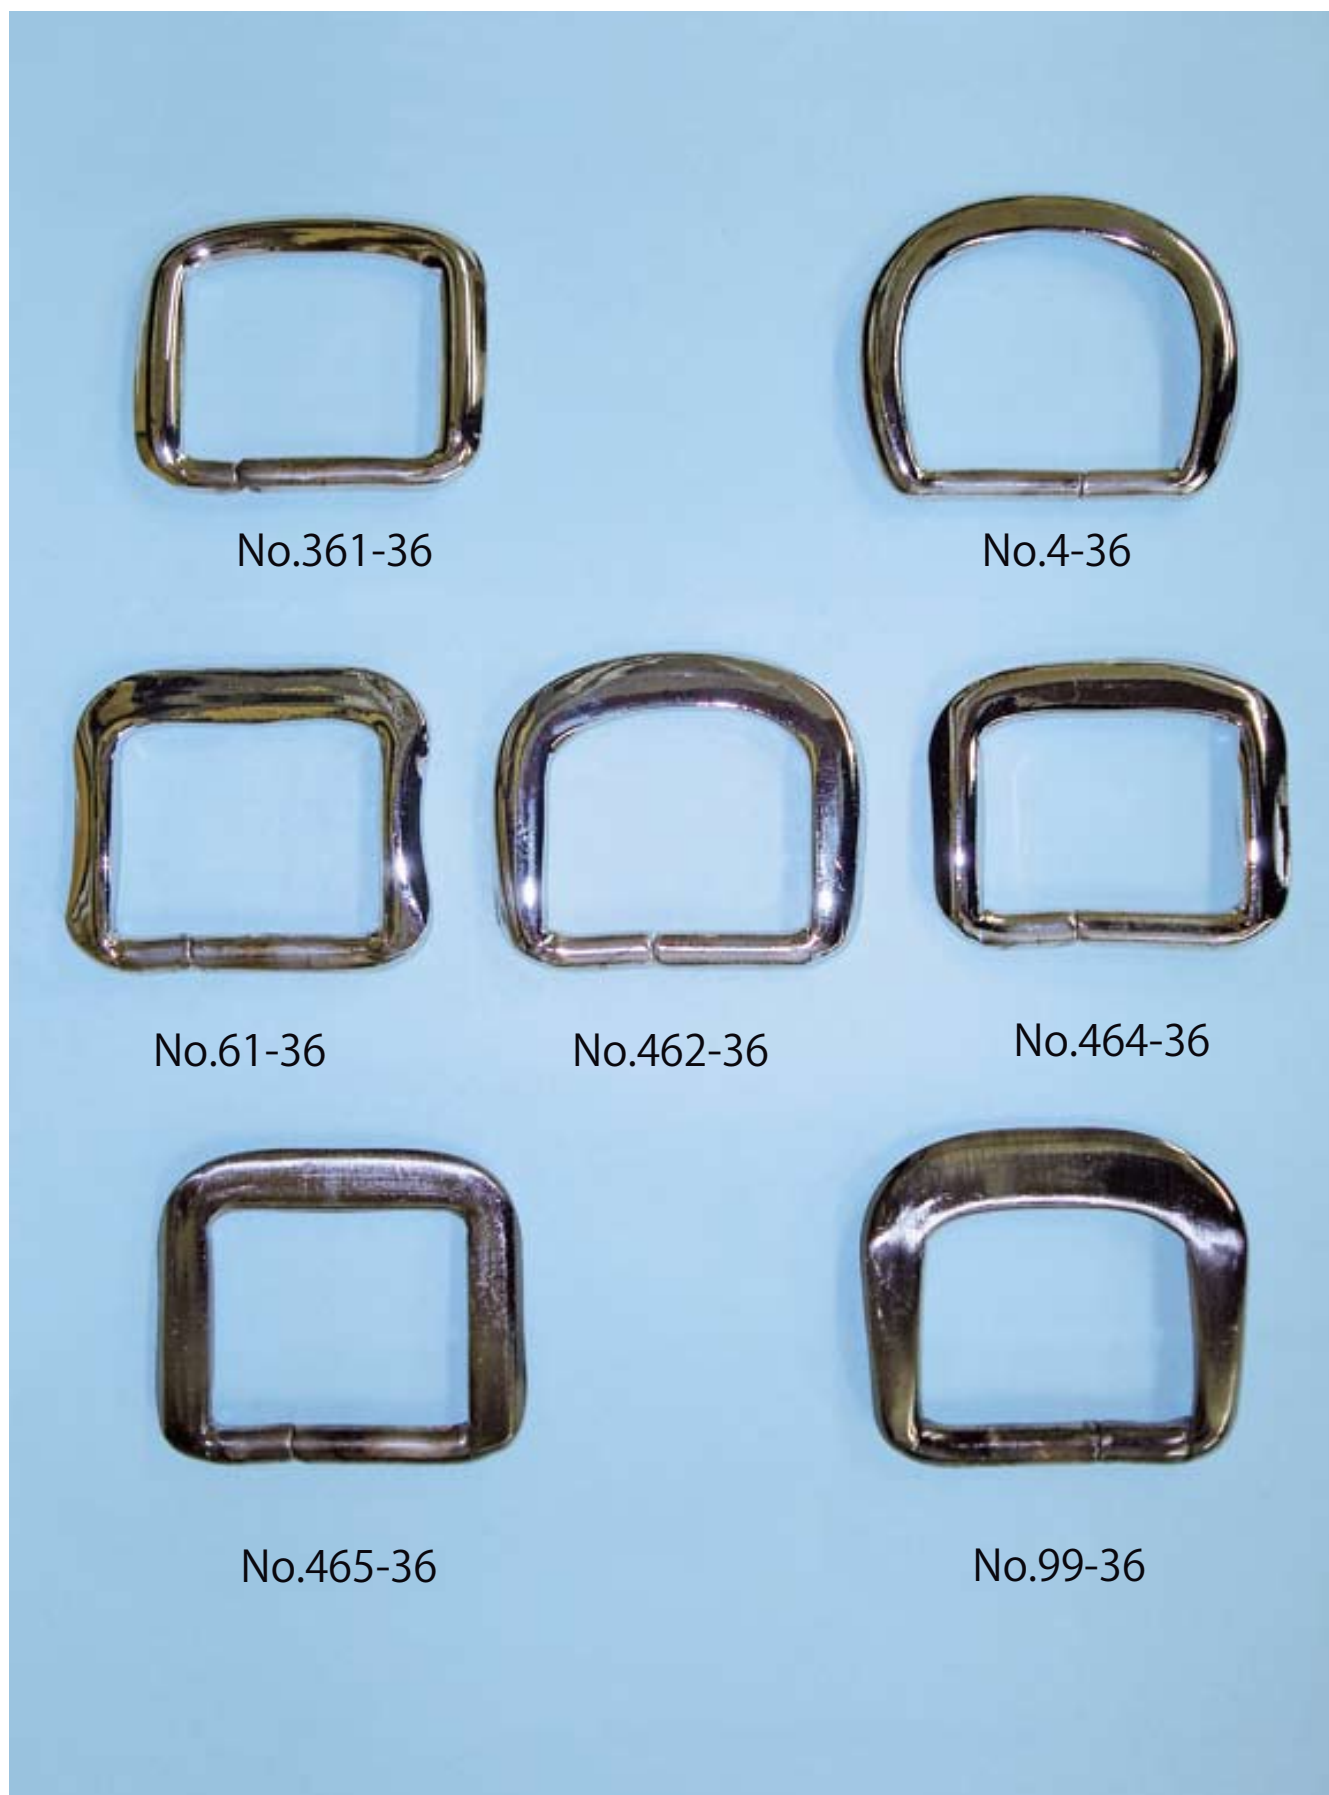

No.416-30
(キャスト)

No.370-30

No.320-32

No.400-32

鉄バックル 36mm

鉄バックル 40mm

No.361-40

No.65-40